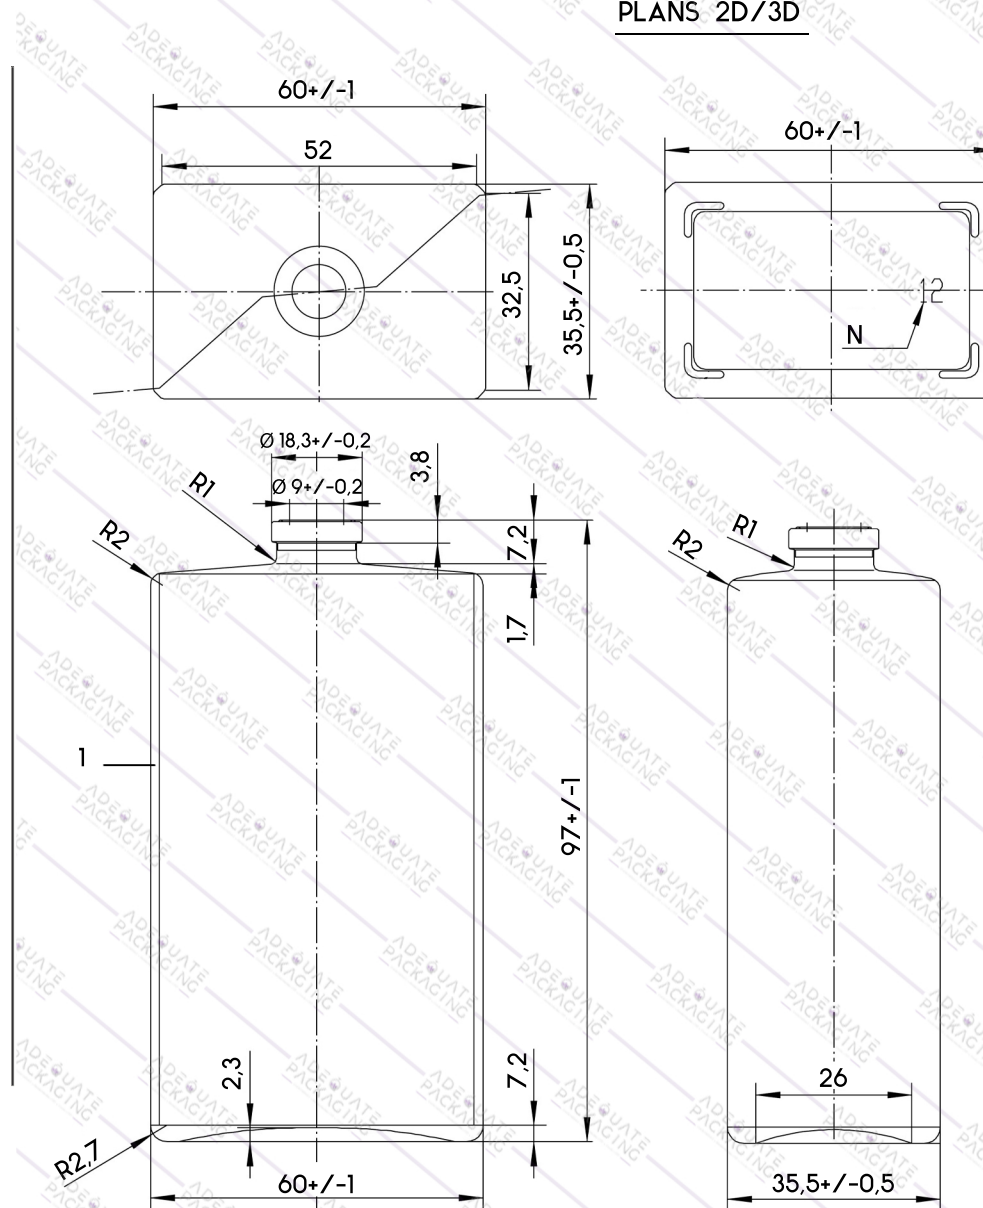

## INFORMATIONS GENERALES

Produit :

Rectangle de 50 ml  
 Paroi épaisse  
 Bouteille en verre  
 FEA 18  
 Diamètre 61 MM x 36 MM  
 Hauteur 98 MM  
 Avec polissage  
 340 grs

Product :

50 ml rectangle  
 Thick wall  
 Glass bottle  
 FEA 18  
 Diam 61 MM x 36 MM  
 Hauteur 98 MM  
 With fire polish  
 340 grs

## PLANS 2D/3D

N	Material
1	Verre