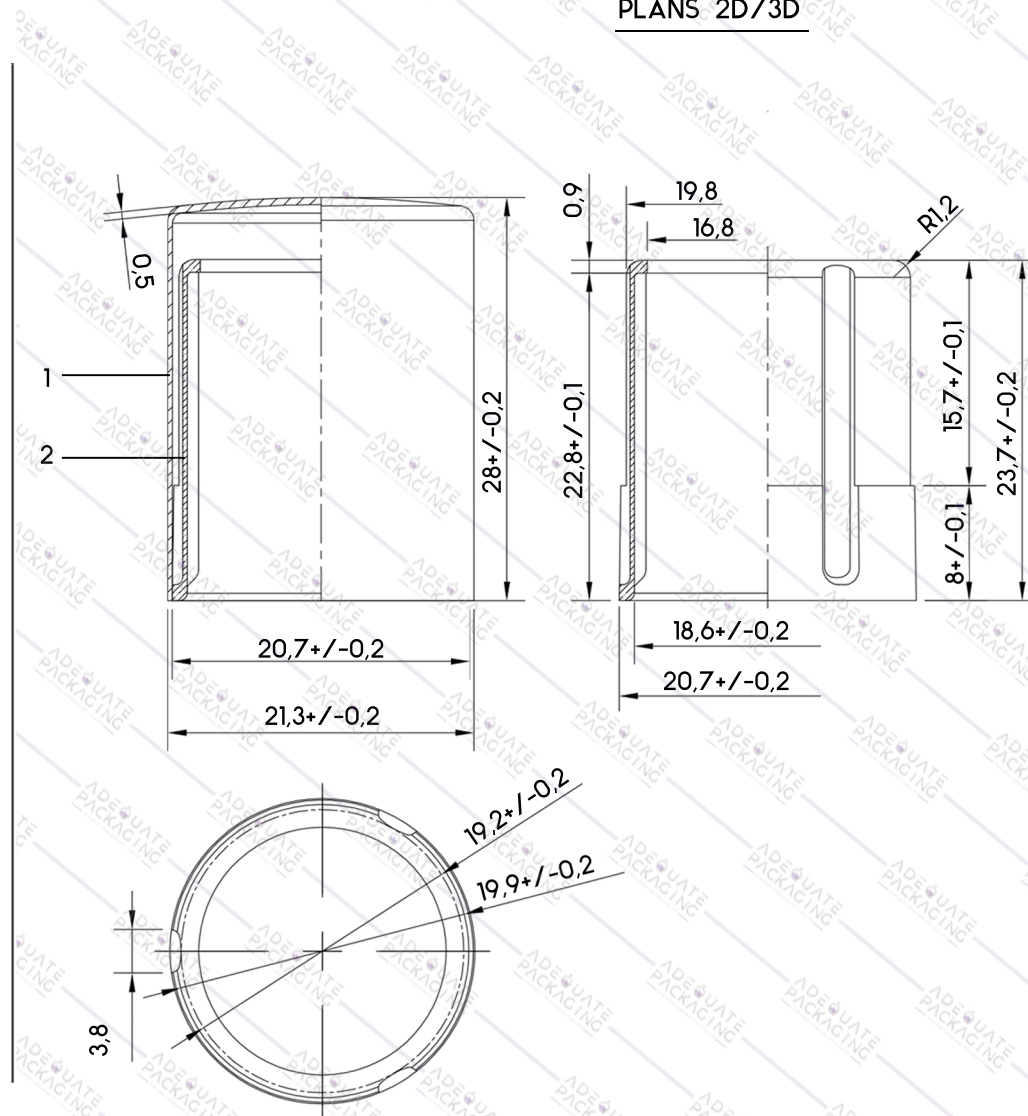

INFORMATIONS GENERALES

Produit :

Catégorie: Capot Aluminium
 Gamme: Tiny 2
 type de Col: FEA 15
 Matière: Aluminium
 Couleur: Noir Brillant
 Finition: Lisse
 Hauteur: 28 mm
 Largeur/Diametre: 20 mm
 Profondeur/ Diametre: 20 mm
 Forme: Cylindrique
 Poids: 4 grs

Product :

Category: Aluminum cover
 Range: Tiny 2
 Collar type: FEA 15
 Material: aluminum
 Color: Shiny Black
 Finish: Smooth
 Height: 28mm
 Width / Diameter: 20 mm
 Depth / Diameter: 20 mm
 Shape: Cylindrical
 Weight: 4 grs

PLANS 2D/3D

N	Material
1	Aluminium
2	Insert en PE